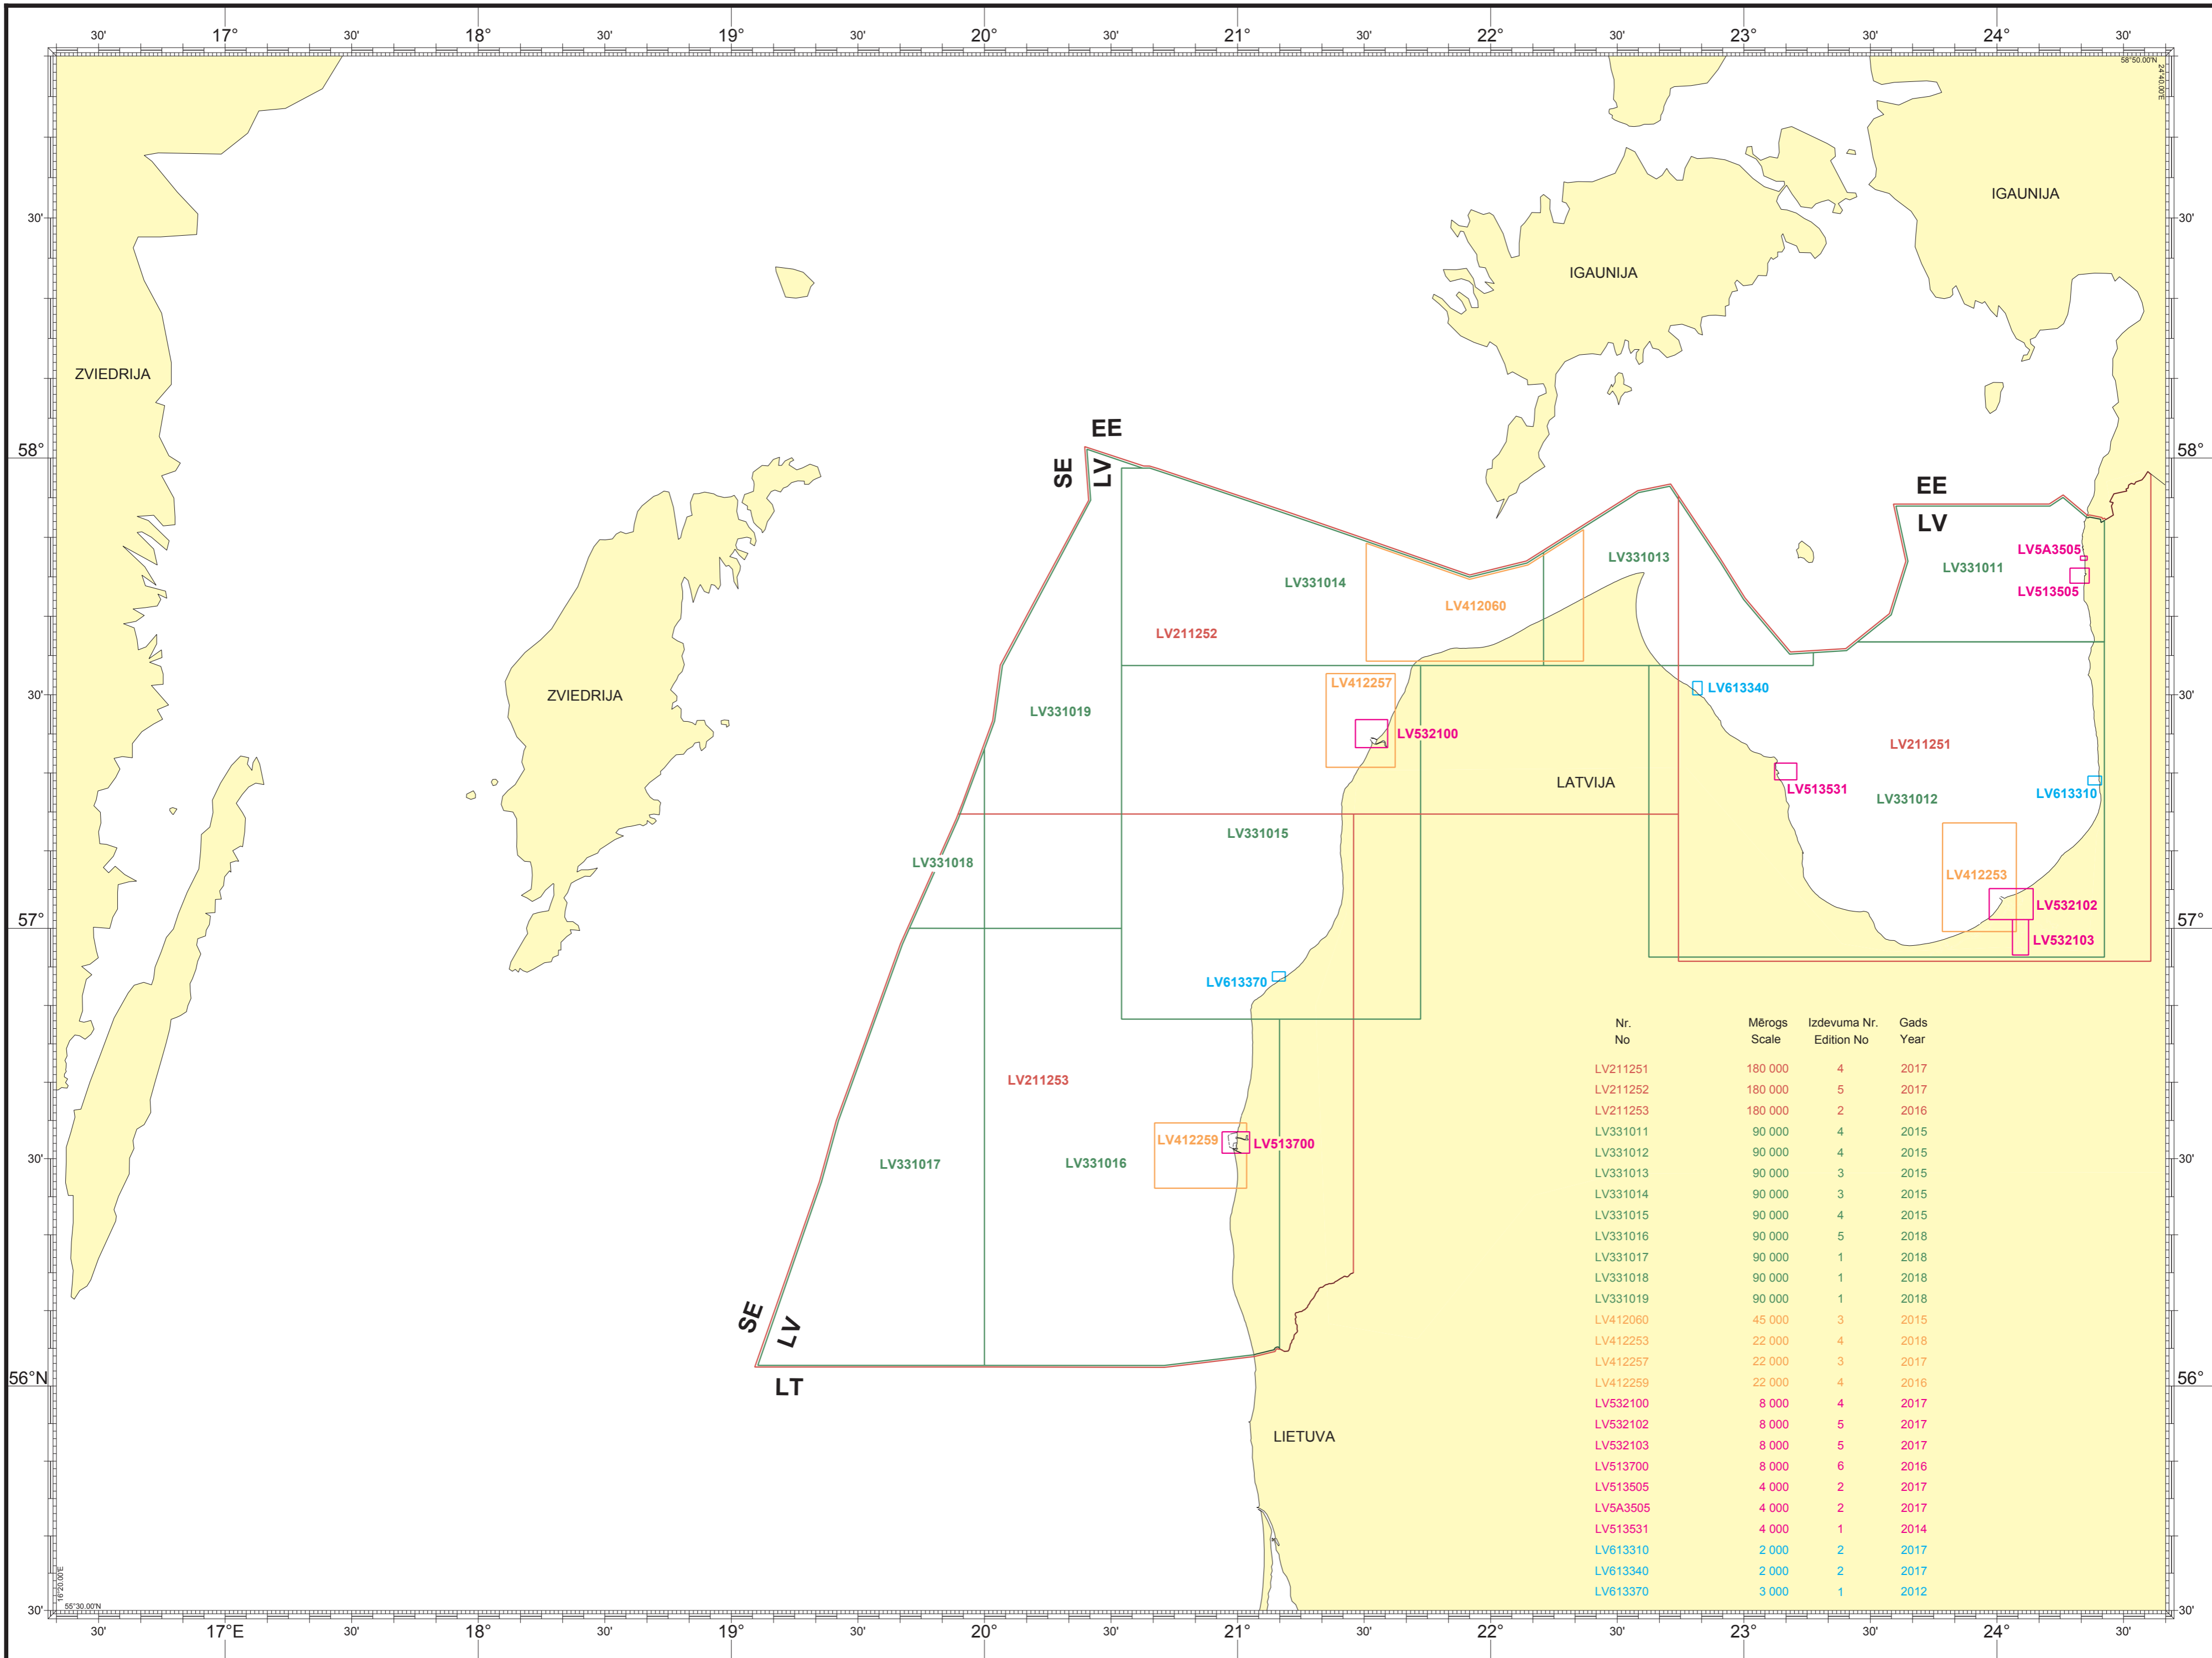

# ELEKTRONISKO NAVIGĀCIJAS KARŠU KATALOGS

## CATALOGUE OF ELECTRONIC NAUTICAL CHARTS

1 : 1 000 000  
WGS84

Nr. No	Mērogs Scale	Izdevuma Nr. Edition No	Gads Year
LV211251	180 000	4	2017
LV211252	180 000	5	2017
LV211253	180 000	2	2016
LV331011	90 000	4	2015
LV331012	90 000	4	2015
LV331013	90 000	3	2015
LV331014	90 000	3	2015
LV331015	90 000	4	2015
LV331016	90 000	5	2018
LV331017	90 000	1	2018
LV331018	90 000	1	2018
LV331019	90 000	1	2018
LV412060	45 000	3	2015
LV412253	22 000	4	2018
LV412257	22 000	3	2017
LV412259	22 000	4	2016
LV532100	8 000	4	2017
LV532102	8 000	5	2017
LV532103	8 000	5	2017
LV513700	8 000	6	2016
LV513505	4 000	2	2017
LV5A3505	4 000	2	2017
LV513531	4 000	1	2014
LV613310	2 000	2	2017
LV613340	2 000	2	2017
LV613370	3 000	1	2012

1 : 1 000 000  
WGS84