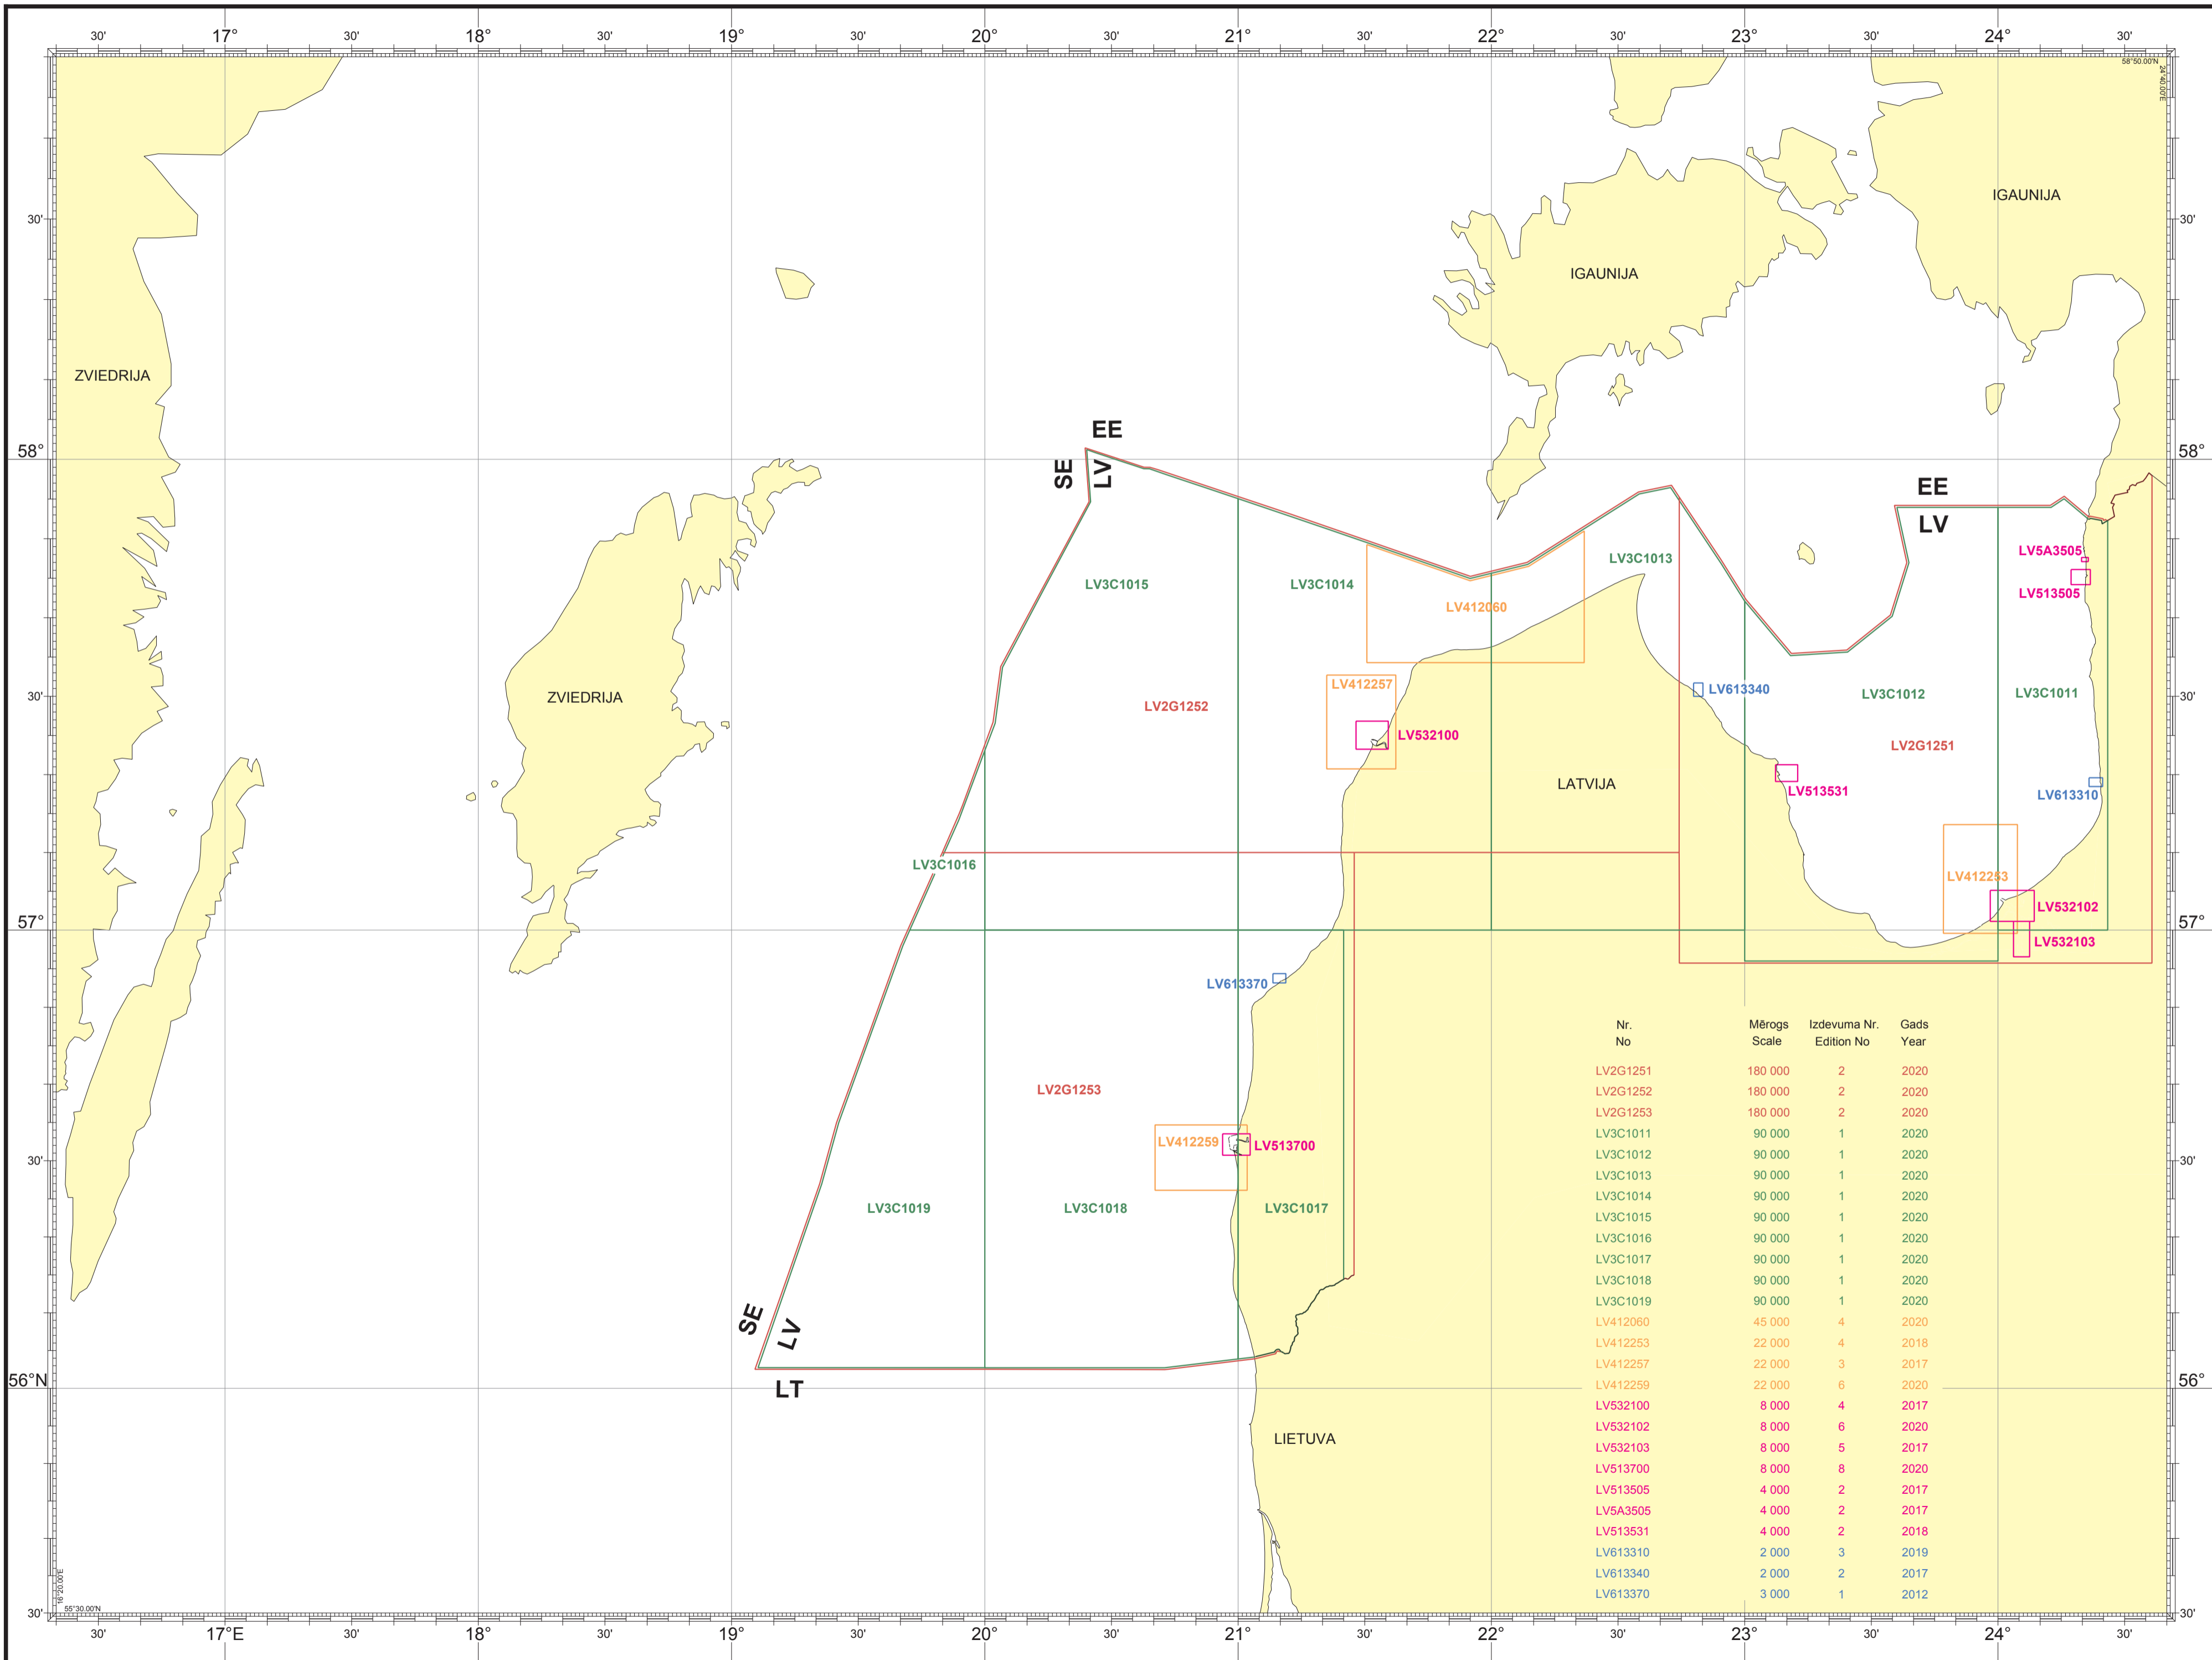

ELEKTRONISKO NAVIGĀCIJAS KARŠU KATALOGS

CATALOGUE OF ELECTRONIC NAUTICAL CHARTS

1 : 1 000 000
WGS84

Nr. No	Mērogs Scale	Izdevuma Nr. Edition No	Gads Year
LV2G1251	180 000	2	2020
LV2G1252	180 000	2	2020
LV2G1253	180 000	2	2020
LV3C1011	90 000	1	2020
LV3C1012	90 000	1	2020
LV3C1013	90 000	1	2020
LV3C1014	90 000	1	2020
LV3C1015	90 000	1	2020
LV3C1016	90 000	1	2020
LV3C1017	90 000	1	2020
LV3C1018	90 000	1	2020
LV3C1019	90 000	1	2020
LV412060	45 000	4	2020
LV412253	22 000	4	2018
LV412257	22 000	3	2017
LV412259	22 000	6	2020
LV532100	8 000	4	2017
LV532102	8 000	6	2020
LV532103	8 000	5	2017
LV513700	8 000	8	2020
LV513505	4 000	2	2017
LV5A3505	4 000	2	2017
LV513531	4 000	2	2018
LV613310	2 000	3	2019
LV613340	2 000	2	2017
LV613370	3 000	1	2012

1 : 1 000 000
WGS84