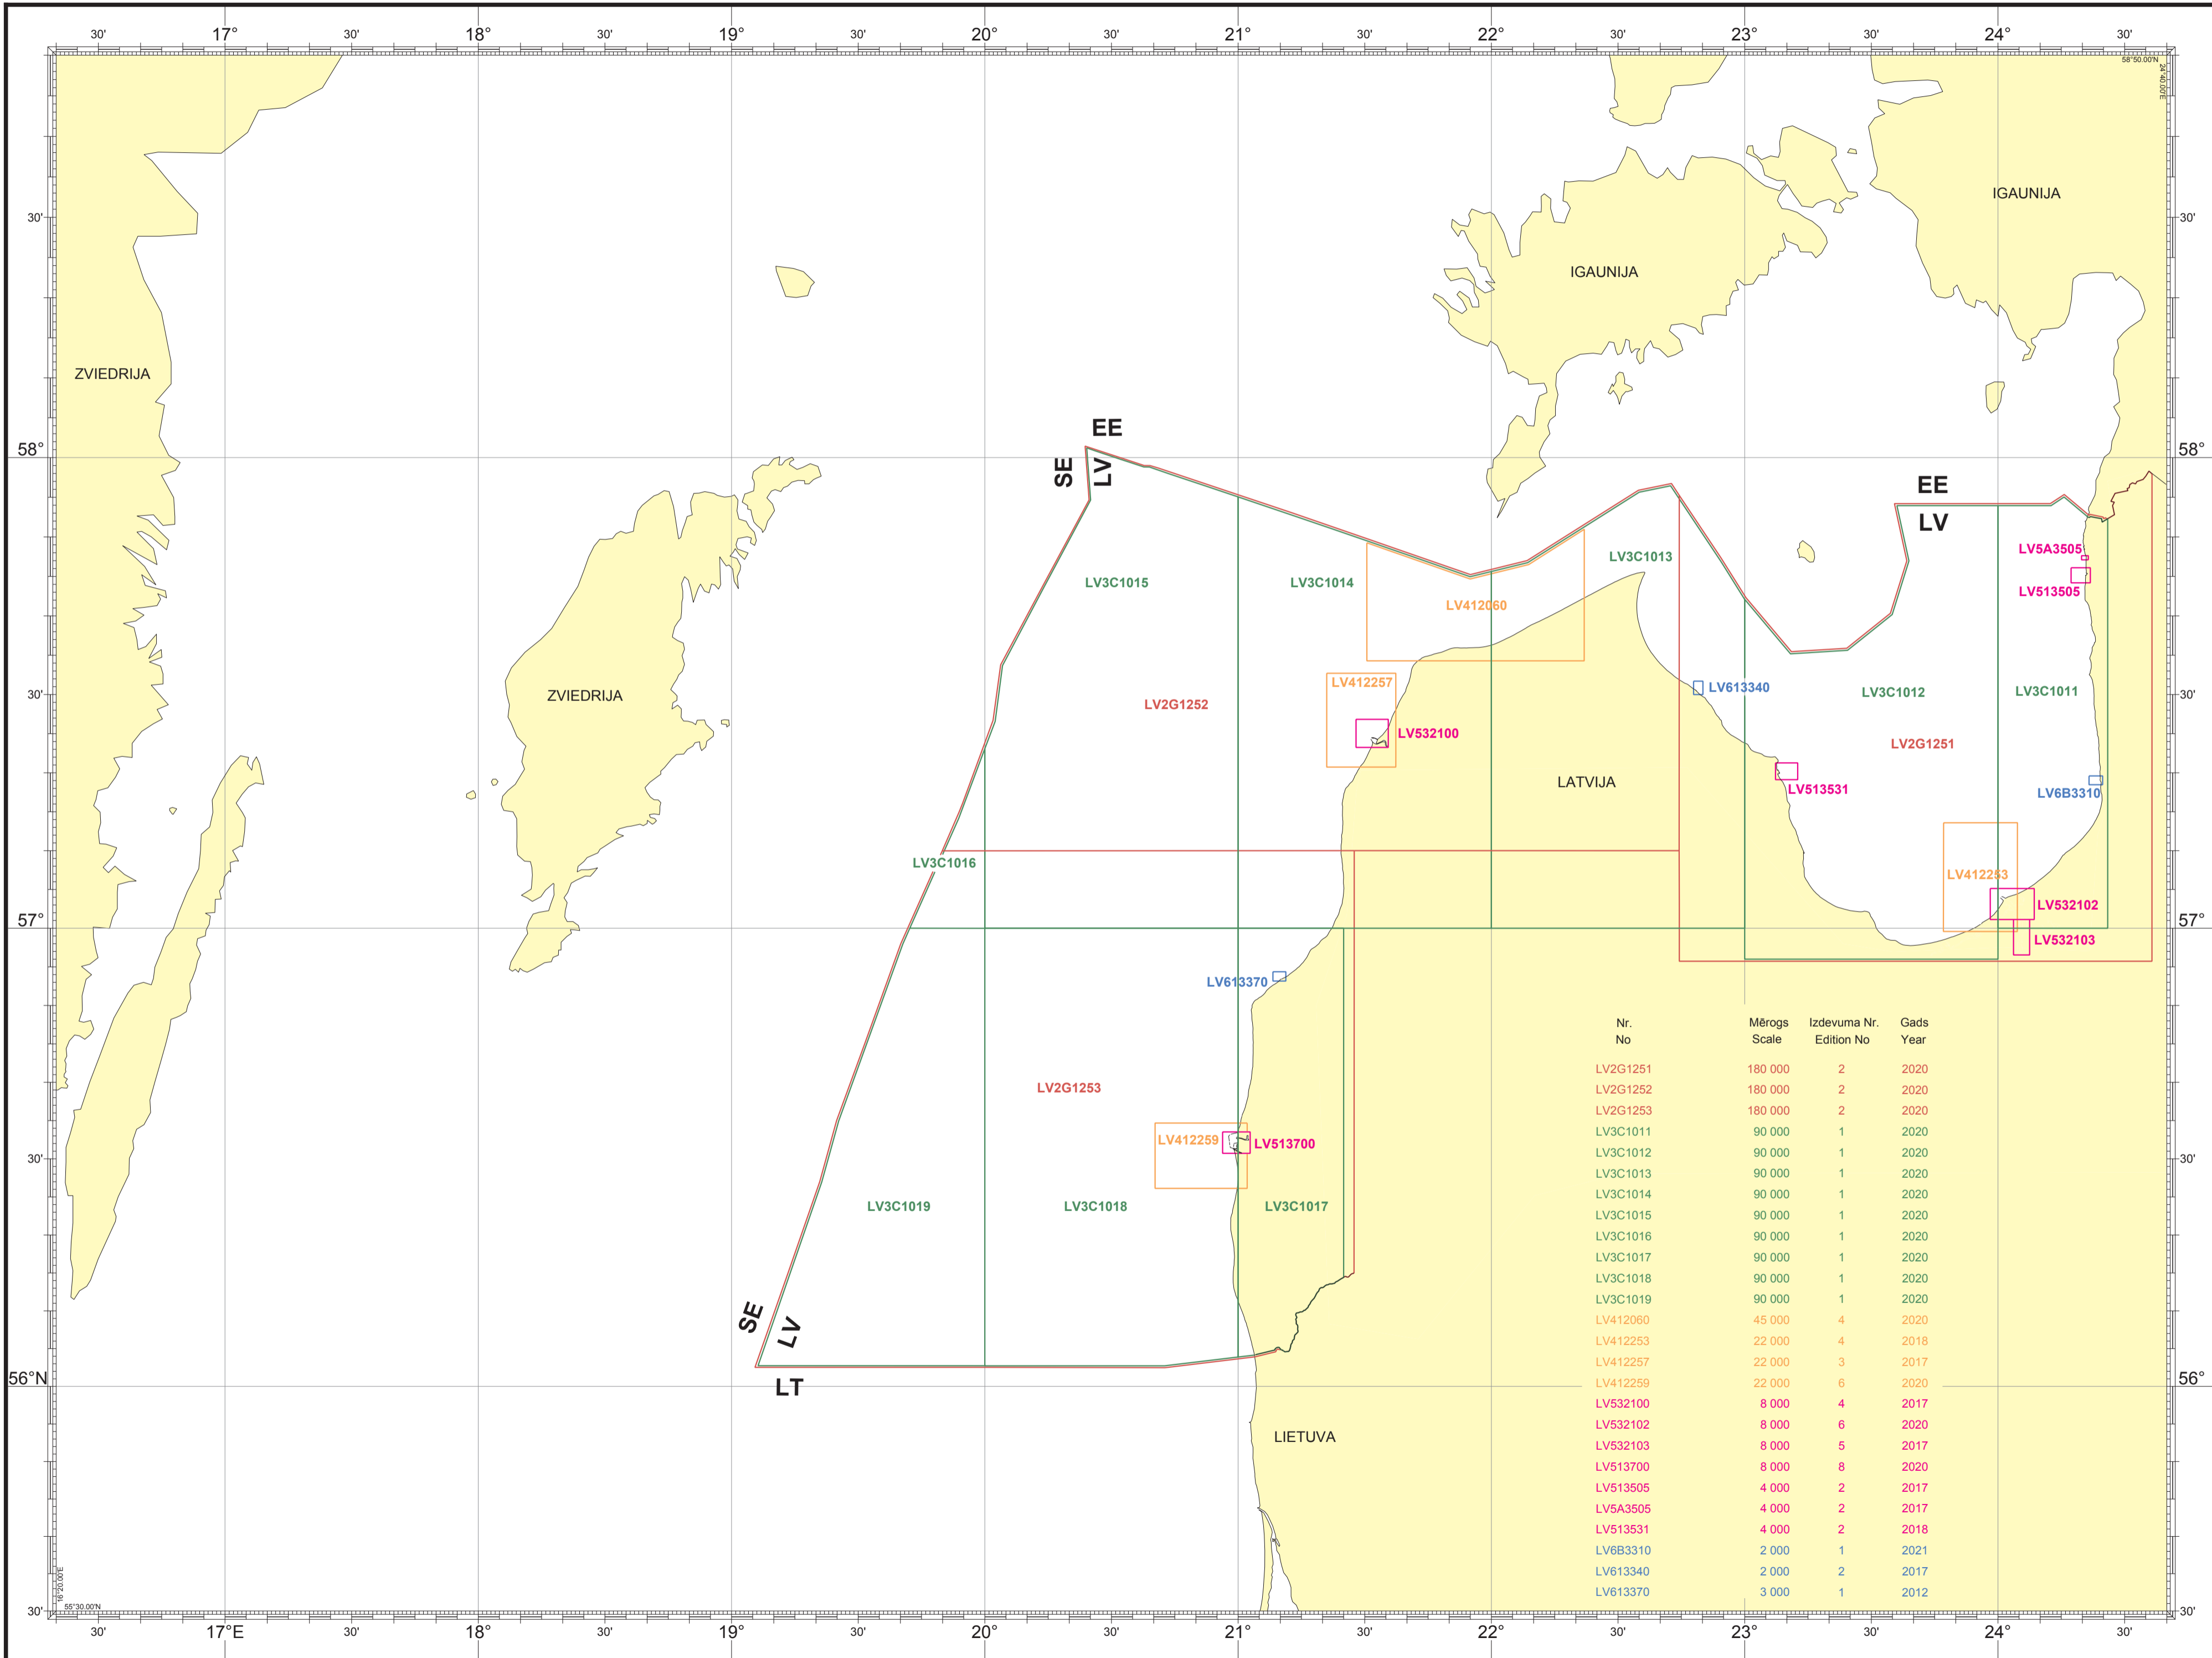

# ELEKTRONISKO NAVIGĀCIJAS KARŠU KATALOGS

## CATALOGUE OF ELECTRONIC NAUTICAL CHARTS

1 : 1 000 000  
WGS84

Nr. No	Mērogs Scale	Izdevuma Nr. Edition No	Gads Year
LV2G1251	180 000	2	2020
LV2G1252	180 000	2	2020
LV2G1253	180 000	2	2020
LV3C1011	90 000	1	2020
LV3C1012	90 000	1	2020
LV3C1013	90 000	1	2020
LV3C1014	90 000	1	2020
LV3C1015	90 000	1	2020
LV3C1016	90 000	1	2020
LV3C1017	90 000	1	2020
LV3C1018	90 000	1	2020
LV3C1019	90 000	1	2020
LV412060	45 000	4	2020
LV412253	22 000	4	2018
LV412257	22 000	3	2017
LV412259	22 000	6	2020
LV532100	8 000	4	2017
LV532102	8 000	6	2020
LV532103	8 000	5	2017
LV513700	8 000	8	2020
LV513505	4 000	2	2017
LV5A3505	4 000	2	2017
LV513531	4 000	2	2018
LV6B3310	2 000	1	2021
LV613340	2 000	2	2017
LV613370	3 000	1	2012

1 : 1 000 000  
WGS84