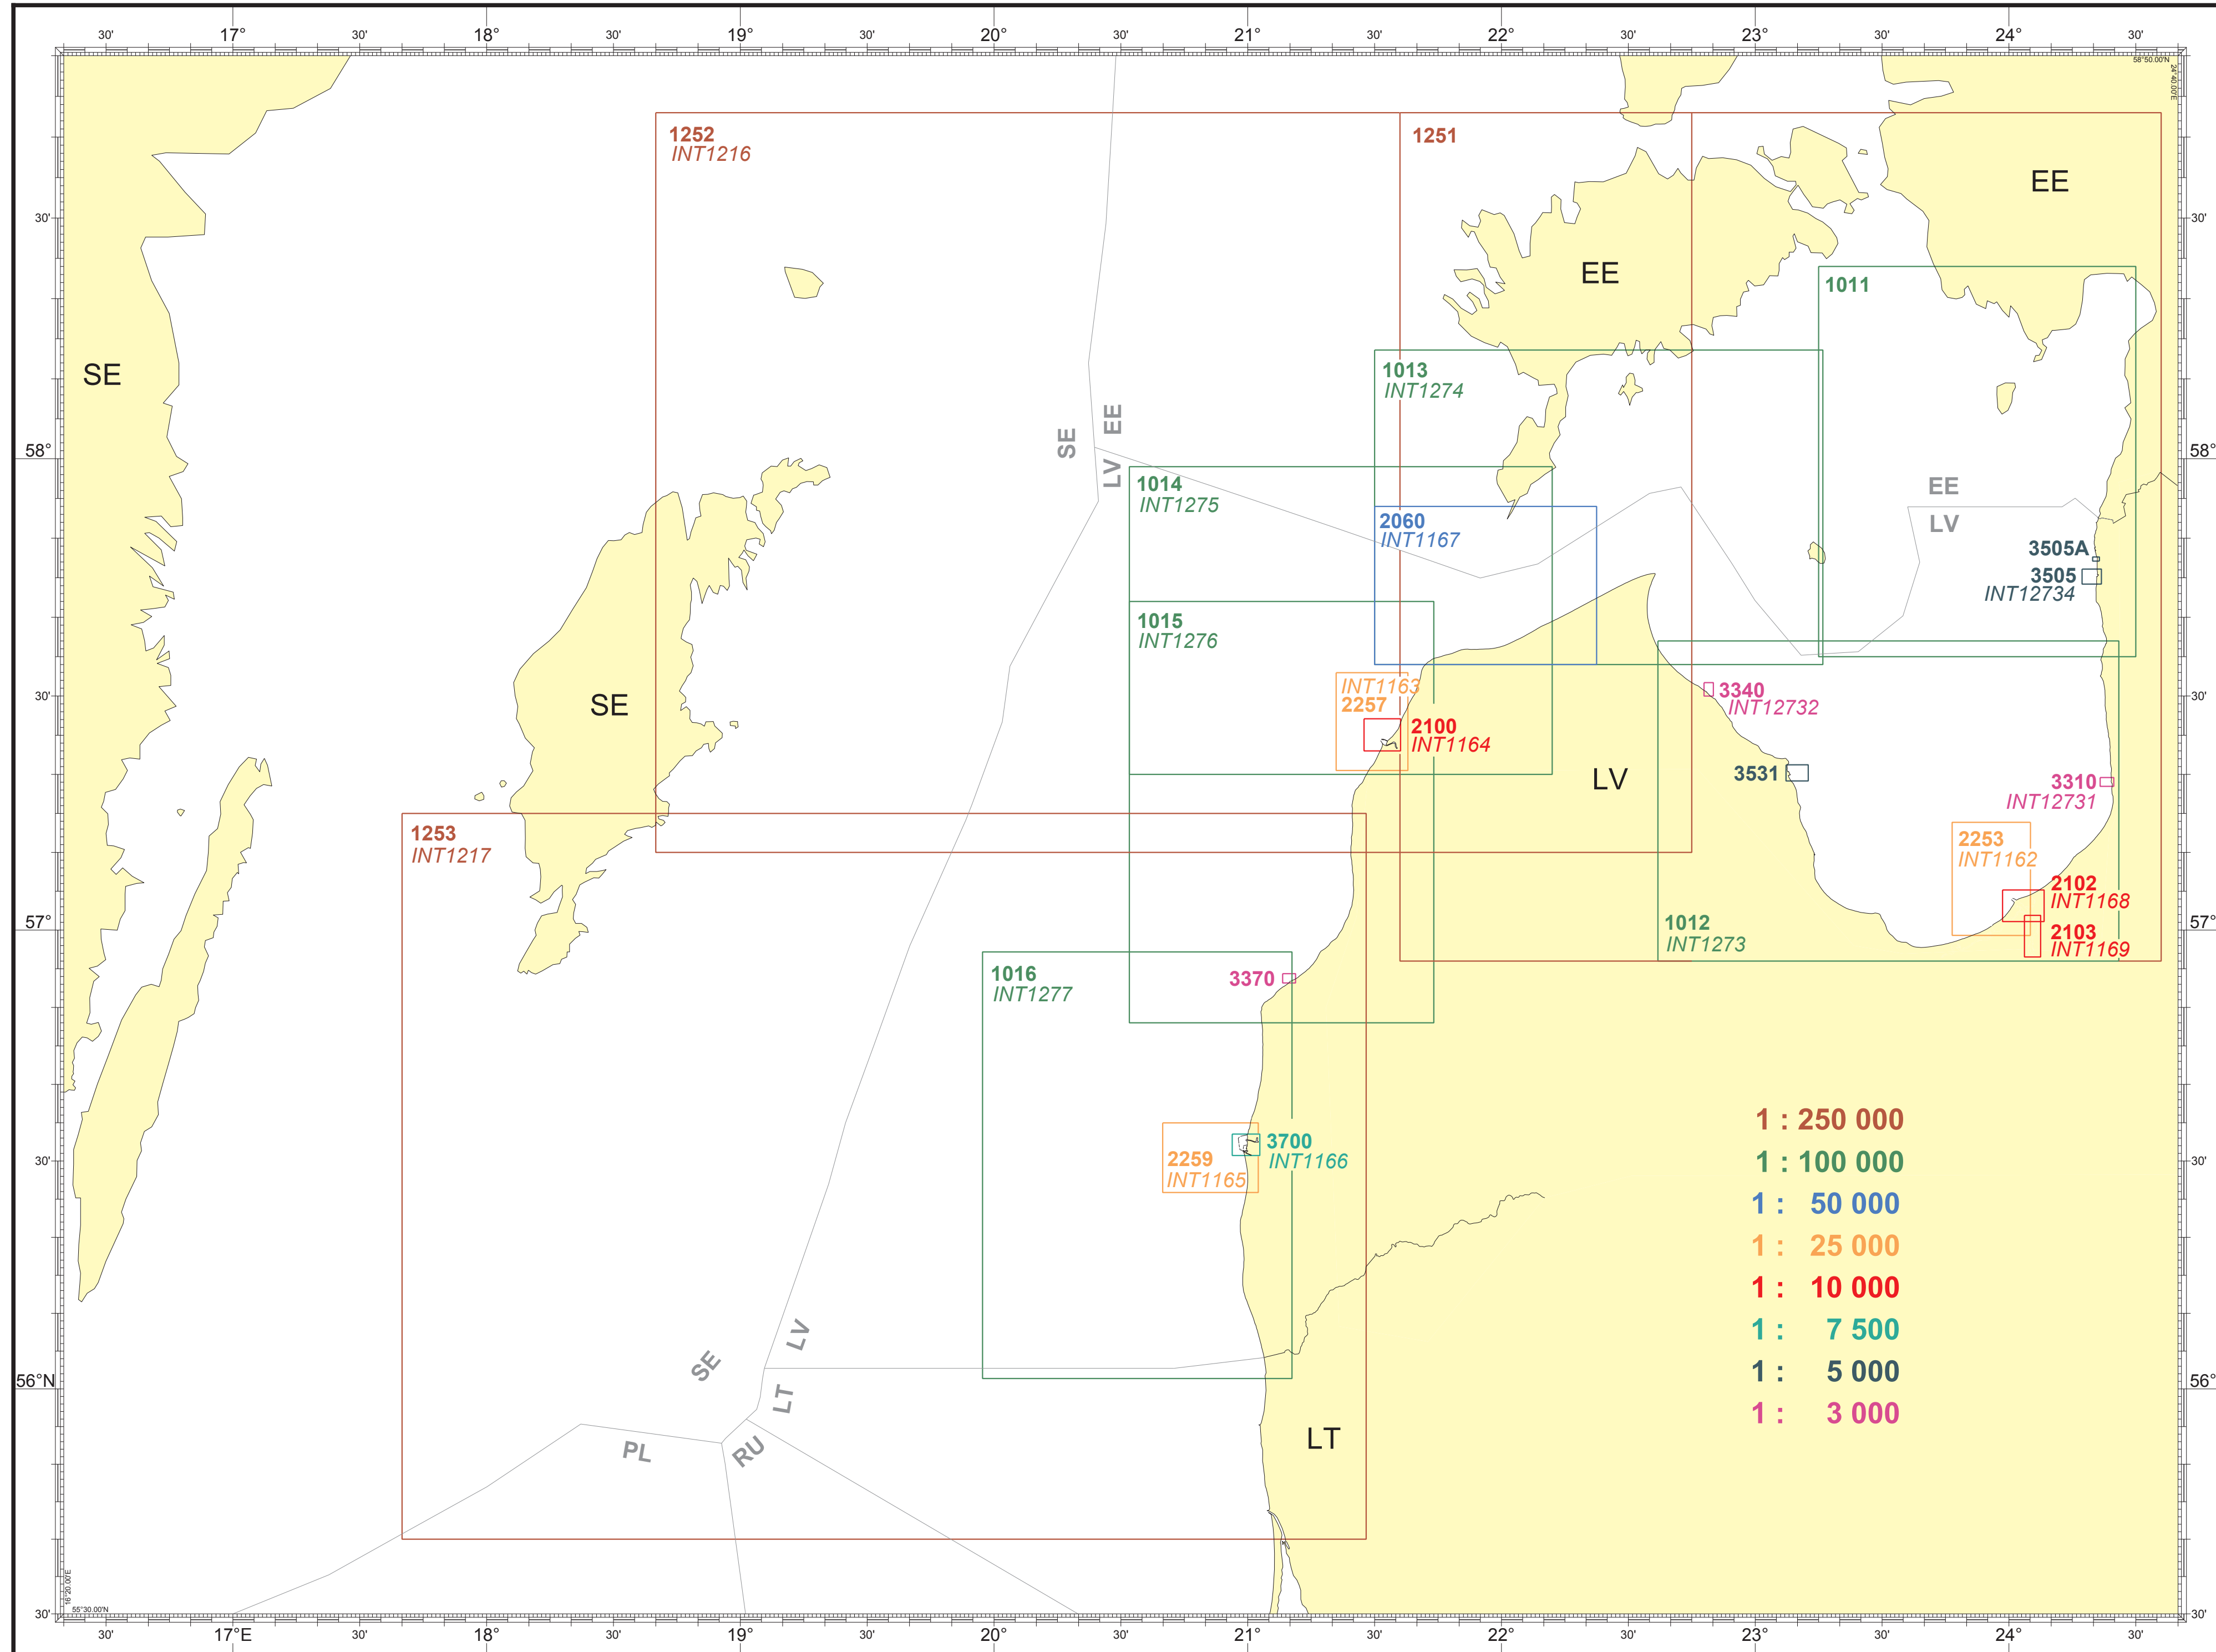

PAPĪRA NAVIGĀCIJAS KARŠU KATALOGS CATALOGUE OF PAPER NAUTICAL CHARTS

1 : 1 000 000
WGS84

1 : 1 000 000
WGS84