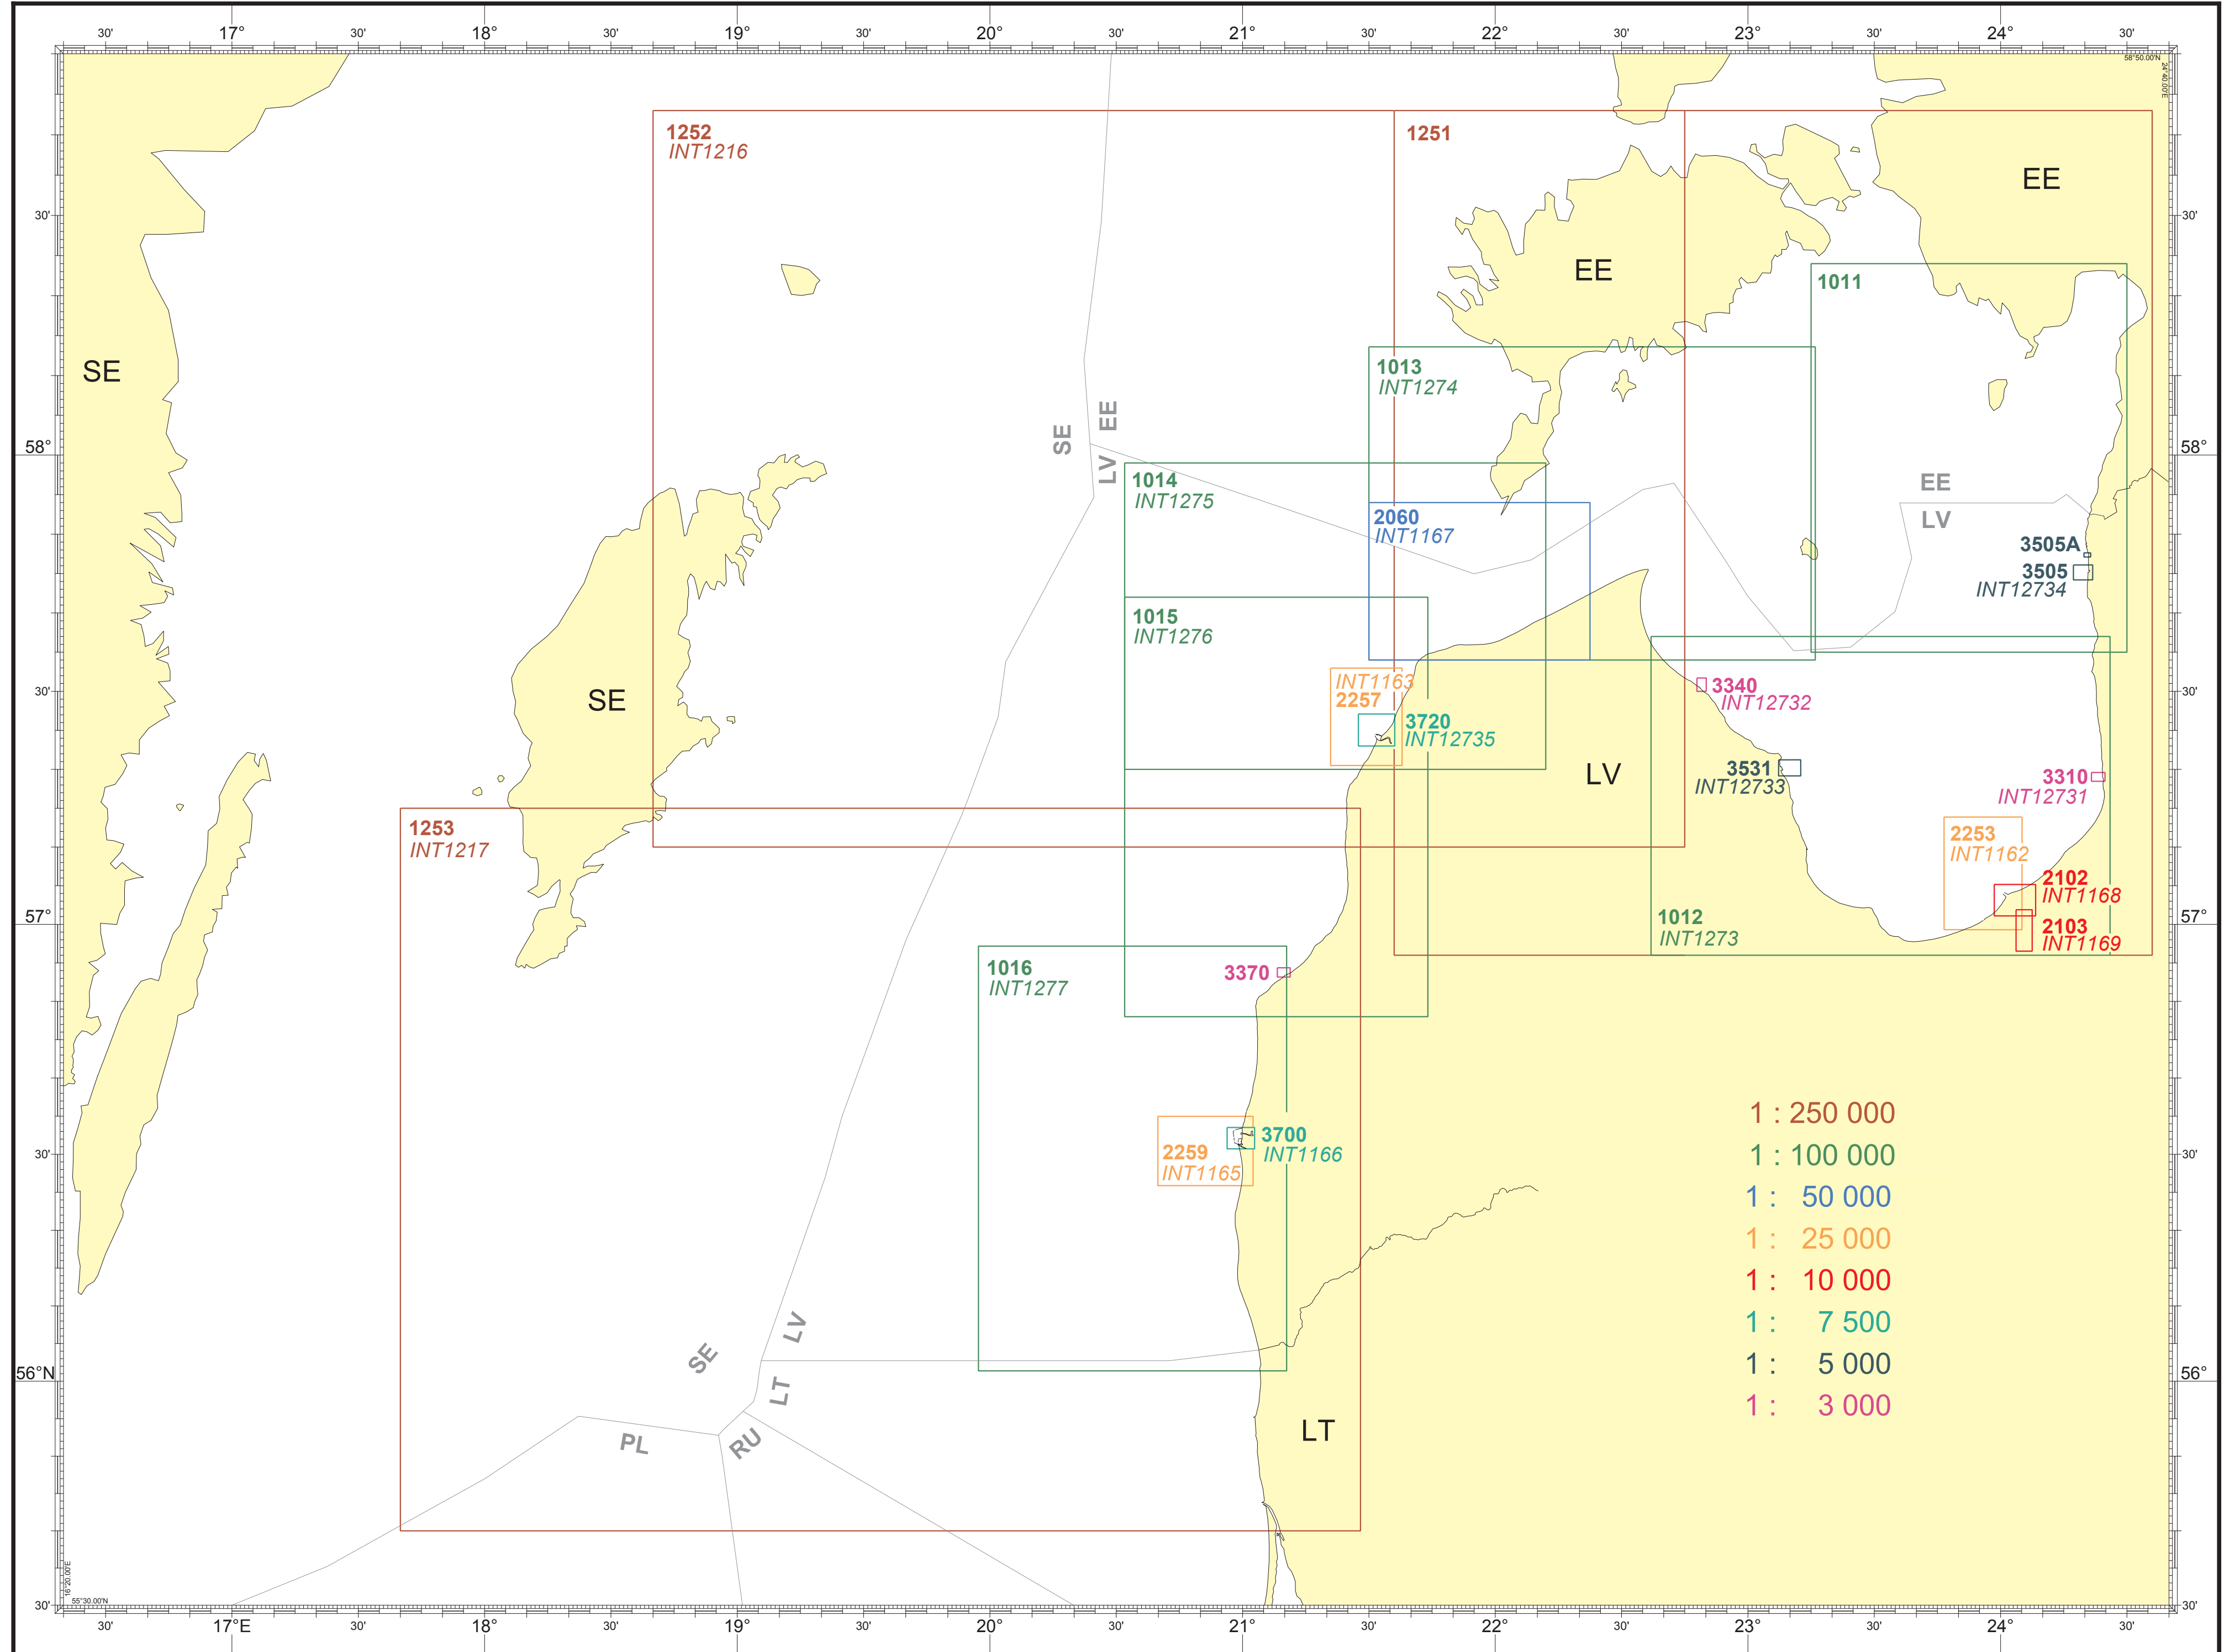

PAPĪRA NAVIGĀCIJAS KARŠU PĀRKLĀJUMS PAPER NAUTICAL CHART COVERAGE

1 : 1 000 000
WGS84

1 : 1 000 000
WGS84